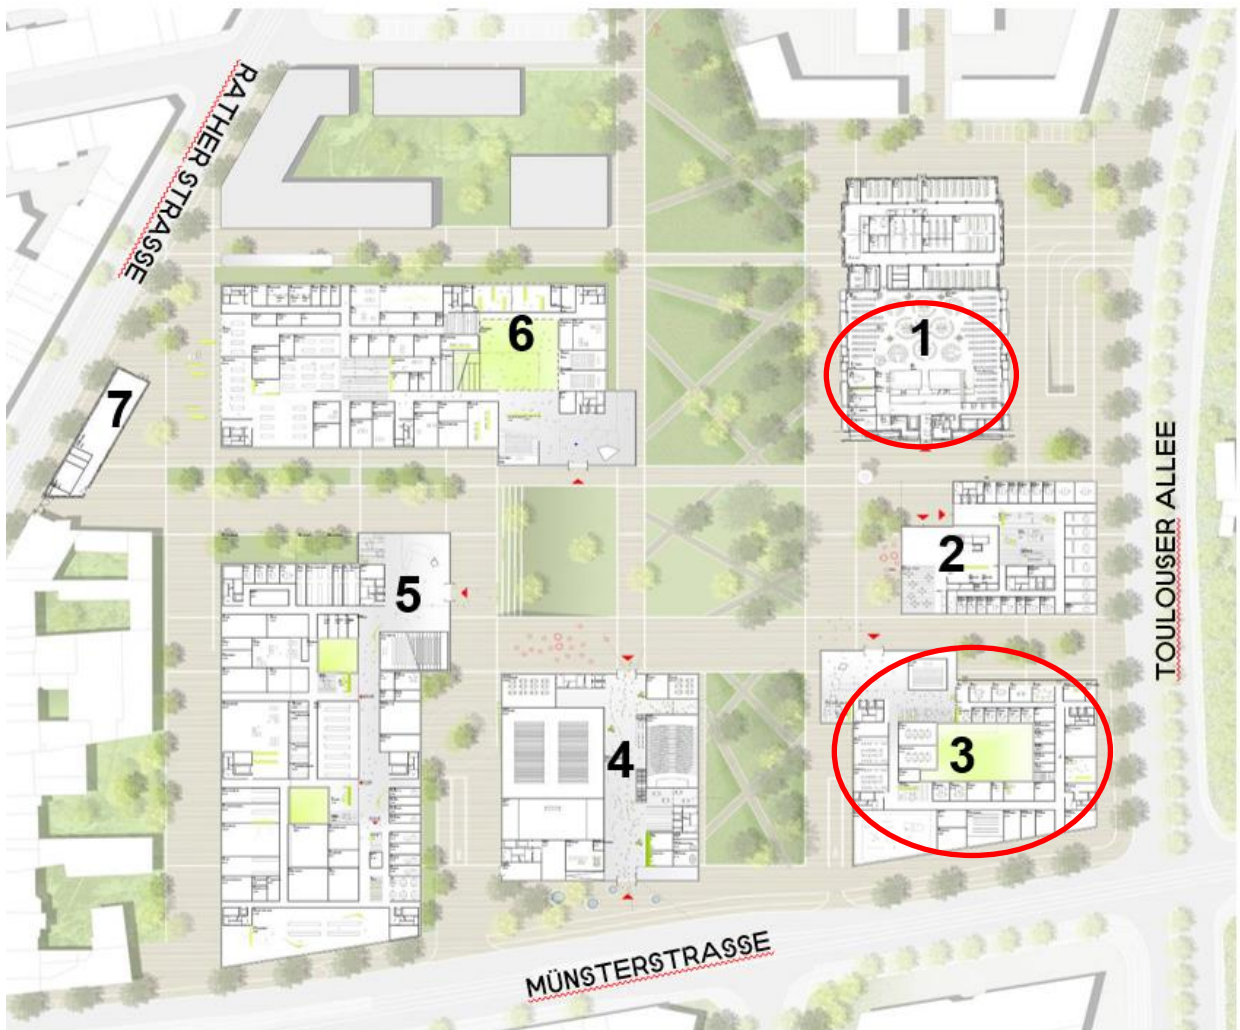

Lageplan Hochschule Düsseldorf

Campus Derendorf

Münsterstraße 156, 40476 Düsseldorf

1 - 7 = Gebäudeangaben

Anfahrt mit öffentlichen Verkehrsmitteln vom Düsseldorfer Hbf.

Die schnellste Möglichkeit, den Campus Derendorf zu erreichen, stellen die S-Bahnlinien 1 (Richtung Dortmund bzw. Hilden/Solingen), 6 (Richtung Essen bzw. Köln-Nippes) oder 11 (Richtung D-Flughafen bzw. Bergisch Gladbach) dar.

Wenn Sie an der S-Bahnhaltestelle "Derendorf" aussteigen, überqueren Sie die Eisenbahnüberführung. Von der Kreuzung Münsterstraße / Toulouse Allee gibt es verschiedene Zugangsmöglichkeiten auf den Campus.